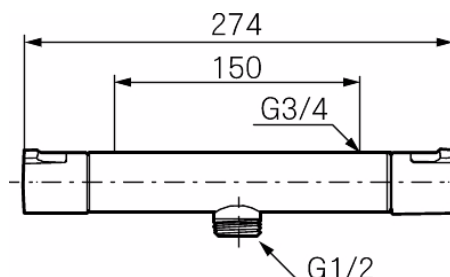

Mora Cera T4 Thermostatische Douchemengkraan

mora[®] ARMATUR

De Mora Cera serie mengkranen vervult de hedendaagse behoefte aan een attractief, simpel ontwerp gecombineerd met betrouwbare functies en veiligheid. Gebruikers van Mora Cera badmengkranen hechten waarde aan functionaliteit en kwaliteit. Keramische afdichtingen en een warmwater begrenzing zijn standaard. Daarnaast compenseert de kraan automatisch de drukschommelingen en temperatuurschommelingen in de toevoerleidingen.

- Met onderaansluiting
- Compenseert temperatuur- en drukschommelingen
- Temperatuurknop met begrenzing op 38°C en 42°C
- Eco stop 6 l/min bij 3 bar
- Met keerkleppen vlg EN-Standard EN1717
- Extra gebruikersvriendelijke knoppen, goedgekeurd door de Zweedse reumapatiëntenvereniging

Mora Eco

Comfort Showe

Easy-Open

Omschrijving	MA nr	SKU
Chroom, incl. s-koppelingen (2x701001)	24 11 00.DB	180402